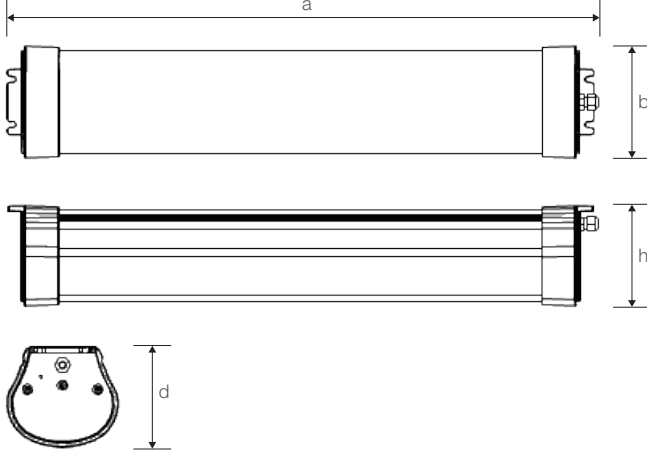

## Ürün ölçüleri (mm)

	a	b	h
Standart	1293	130	116